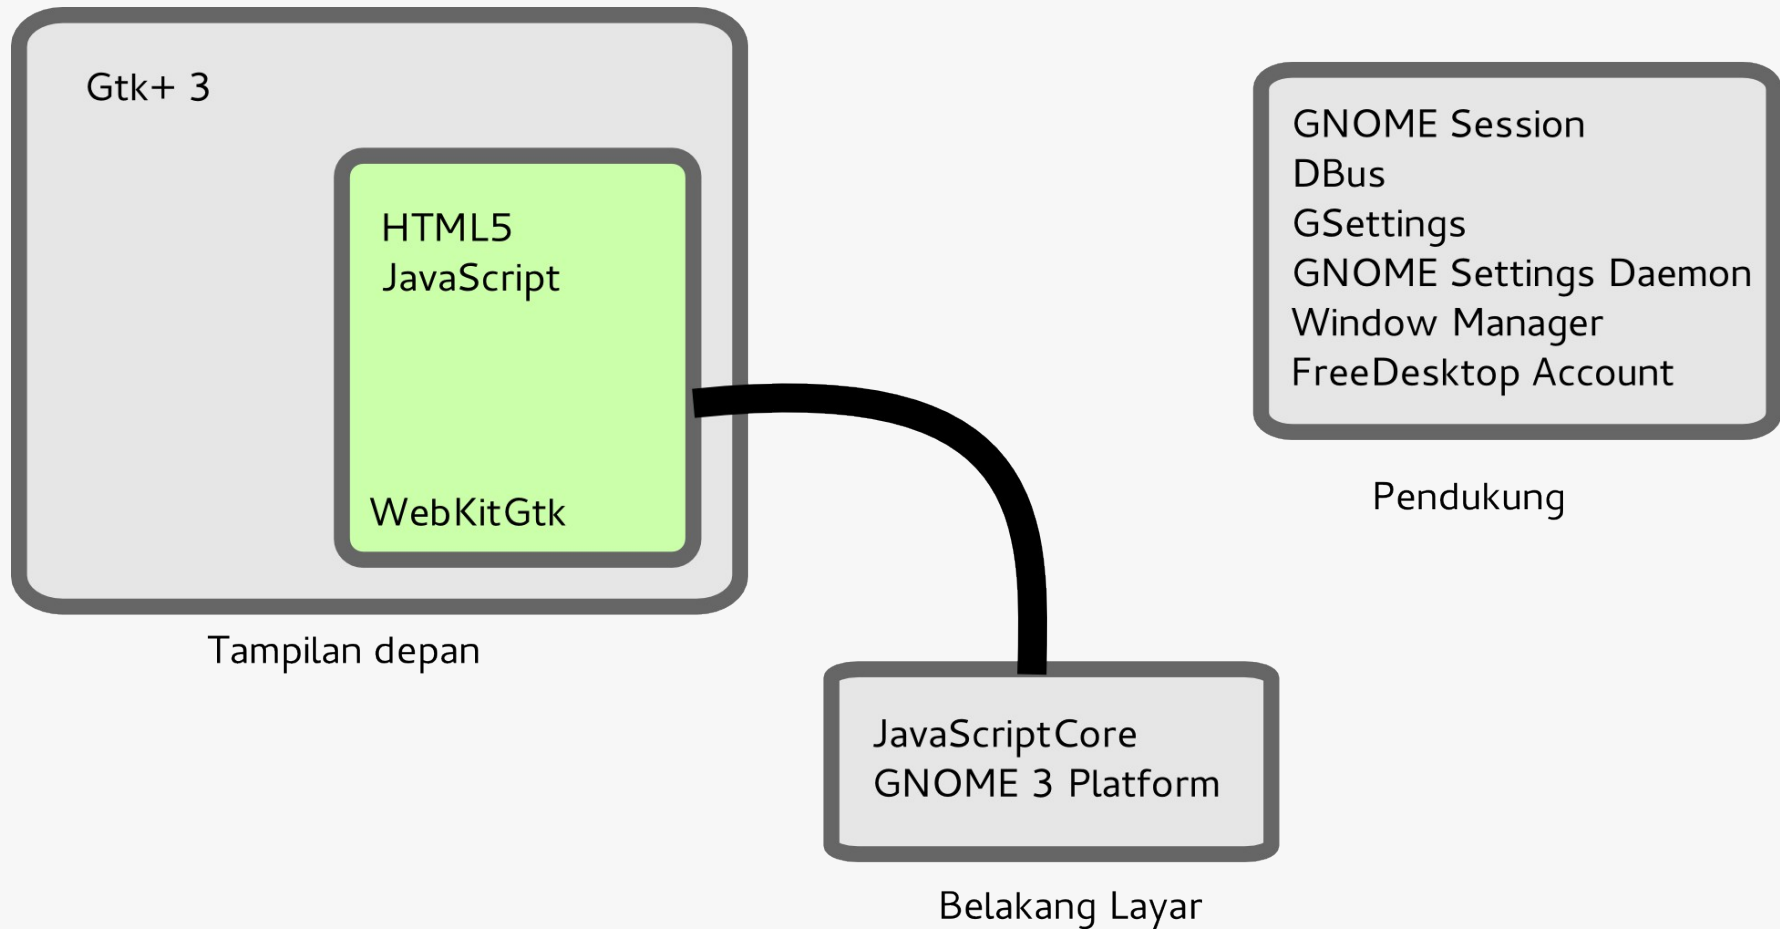

Gtk+3 HTML5

DIRGAHAYU KEMERDEKAAN
REPUBLIK INDONESIA

2012

- Aksesoris
 - Berkas
 - Buku Panduan BlankOn
 - Cari Berkas...
 - Cuplikan layar
 - gedit Penyunting Teks
 - Kalkulator
 - Manajer Arsip
 - Root Terminal
 - StarDict
 - Terminal

- Pendidikan →
- Permainan →
- Grafik →
- Internet →
- Perkantoran →
- Suara & Video →
- IPTEK →
- Perkakas Sistem →
- Preferensi →
- Administrasi →

2012

Lokasi

Pengaturan

Kunci Layar

 **BlankOn**
blankon

DIRGAHAYU KEMERDEKAAN
REPUBLIK INDONESIA

Vala + JavaScript
jQuery
WebKitGtk
JavaScriptCore

2012

- Perombakan UX
 - Struktur menu
 - Peluncur
 - Destop

2013

- WebKit2
- HTML5 penuh
- Framebuffer dan Wayland
- Profil layar kecil

2013++